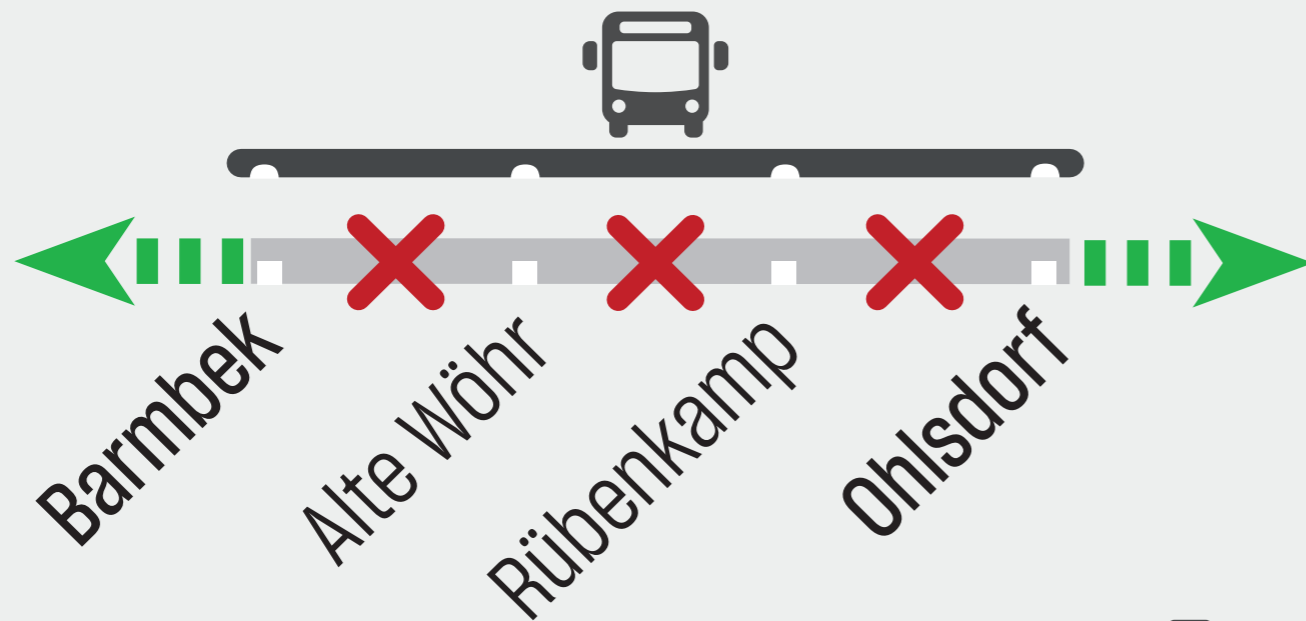

Sperrung Closure

S1

Barmbek ◀ ▶ Ohlsdorf

Sperrung
Closure Ersatzbus
Replacement bus

Sa Sat **16.03.** 01.00 Uhr
01.00 am —

Mo Mon **01.04.24** Betriebsende
close of service

Busse statt S-Bahnen / Buses instead of S-Bahn:
Barmbek ◀ ▶ Ohlsdorf

Schneller mit der U-Bahn / Faster by U-Bahn:

U1 Hbf ◀ ▶ Ohlsdorf **S1** ◀ ▶ Airport

S1 Blankenese ◀ ▶ Poppenbüttel
Ausfall : 5-Minuten-Takt
Cancelled: 5-minutes interval

Die Fahrzeit kann sich um bis zu 20 Minuten verlängern.
Grund hierfür sind Gleisbauarbeiten.

Journey times may be up to 20 minutes longer.
The closure is necessary because of construction work .

Weitere Informationen zu den Baumaßnahmen
Further information on construction work
baustellen.sbahn hamburg.de