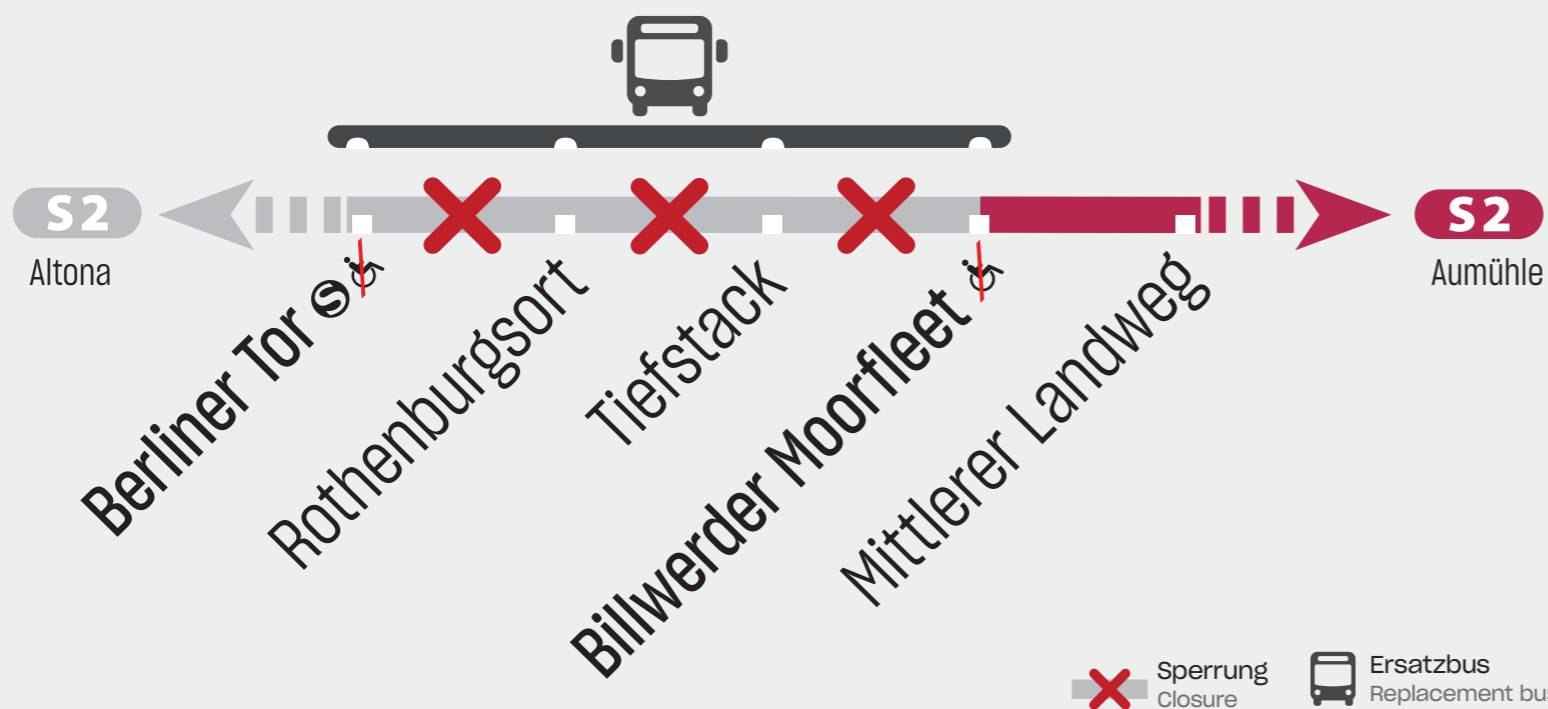

Sperrung Closure

S2

Berliner Tor ◀▶ Billwerder Moorfleet

Die Fahrzeit kann sich um bis zu 20 Minuten verlängern.
Grund hierfür sind Gleisbauarbeiten

Journey times may be up to 20 minutes longer.
The closure is necessary because of construction work.

Mo 29.7. –
Mon

So 4.8.24
Sun

Busse statt S-Bahnen /
Buses instead of S-Bahn:

Berliner Tor ◀▶ Billwerder Moorfleet

S2 Ausfall / Cancelled :
Altona ◀▶ Billwerder Moorfleet

10-Minuten-Takt:
Billwerder Moorfleet ◀▶ Bergedorf

Schneller mit der RE / Faster by RE:
Bergedorf ◀▶ Hbf: **RE 1**

Alle Informationen zu unseren Baustellen
Further information on construction work
baustellen.sbahn hamburg.de